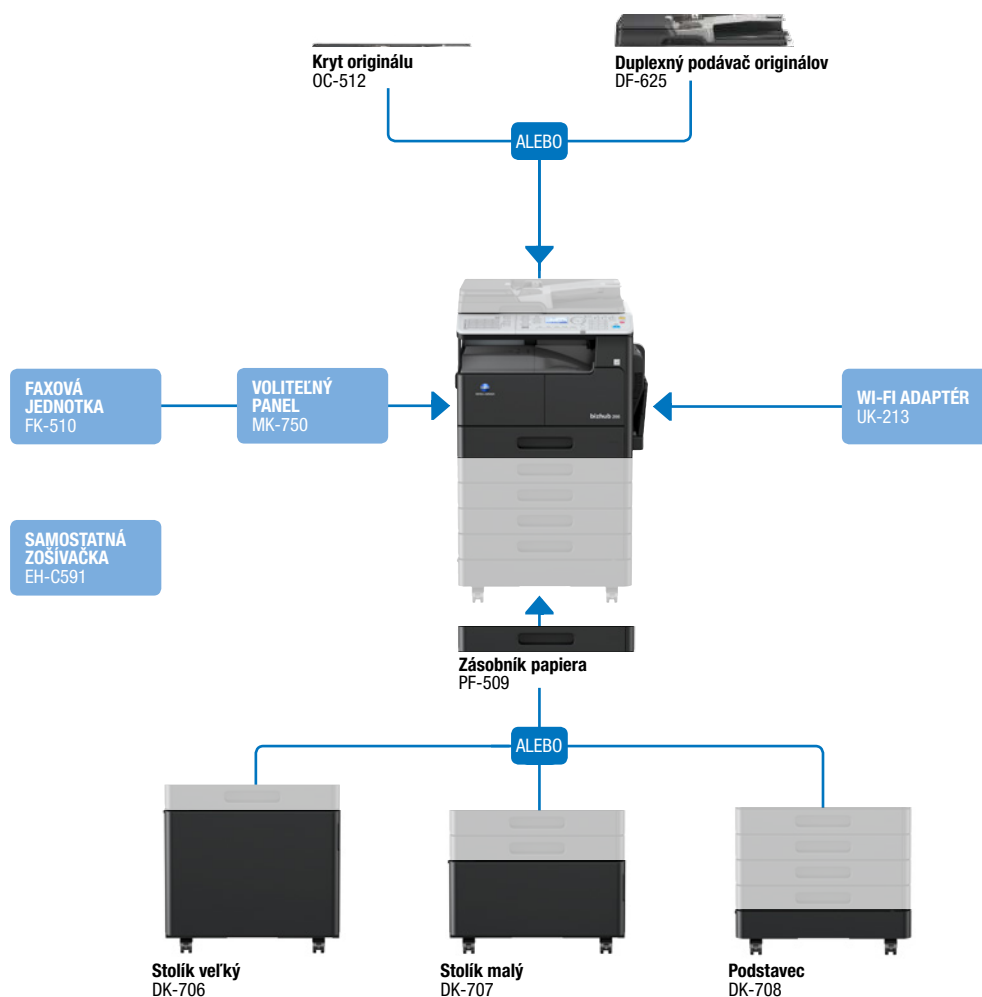

KONICA MINOLTA

bizhub 266

✓ Čiernobiele multifunkčné zariadenie A3

✓ Až 26 strán za minútu

Functionality

Tlač

- čiernobiela
- PCL
- lokálne/sieťovo
- USB
- mobilná

Skenovanie

- farebné
- čiernobiele
- sken do emailu
- sken do SMB
- sken na FTP
- sken na USB
- sieťový TWAIN sken

Kopírovanie

- čiernobiele

Fax

- Super G3 Fax
- i-Fax
- PC-Fax

Technológie

Emperon™ – tlačový kontrolér	Nová generácia Emperonu poskytuje profesionálny tlačový výstup a zvyšuje produktivitu i komfort užívateľov	X
Simitri® HD – polymerizovaný toner	Zaisťuje najlepšiu kvalitu obrazu, vyššiu stálosť a odolnosť farieb a je šetrný k životnému prostrediu	✓
OpenAPI technológia	Rozširuje funkcionálnosť zariadenia o možnosti spracovania dokumentov na báze riešenia server-klient	X
i-Option – softvérové licencie	Prinášajú ďalšie funkcie pre prácu s dokumentmi v závislosti na Vašich potrebách	X
RemoteCare - vzdialená správa	Služba RemoteCare monitoruje Vaše zariadenie Konica Minolta vrátane stavu jeho spotrebného materiálu	✓
IWS - prispôsobenie ovládacieho panela	Ovládací panel je teraz úplne prispôsobiteľný. Nastavte si jeho vzhľad presne podľa Vašich predstáv	X

Možnosti konfigurácie

Možnosti dokončovania

obojsstranná tlač

Možná výbava

bizhub 266	čiernobiely multifunkčné zariadenie s rýchlosťou tlače 26 str./min.; štandardne kopírovanie, PCL tlač a farebné skenovanie (vrátane skenovania na USB); kapacita papiera 350 listov (vr. ručného podávača); obojstranná tlač; 512 MB pamäť; Ethernet a USB 2.0
DF-625 Duplexný podávač originálov	automatický podávač dokumentov, až 70 listov
OC-512 Kryt originálu	kryt (namiesto podávača)
PF-509 Zásobník papiera	B5-A3, 250 listov, 64-90 g/m ² , je možné pridať až 4 zásobníky